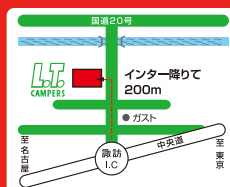

L.T.CAMPERS

新車・中古車合わせて40台以上展示中!!

有限会社 エル・ティーキャンパーズ

TEL:0266-58-2211 <http://www.ltcampers.jp>

〒392-0013 長野県諏訪市沖田町1-39 ■ FAX:0266-58-5599 ■ 営業時間 AM9:00~PM6:00 ■ 水曜定休

中央道諏訪I.C下りて直進1分

| アドリアモーターズジャパン 取扱販売店 | VANTECH株式会社 取扱販売店 | ヨコハマモーターセール 取扱販売店 | インディアナRV 取扱販売店 | タイムトラベルカンパニー 取扱販売店 | 日本RV協会会員 JRV |